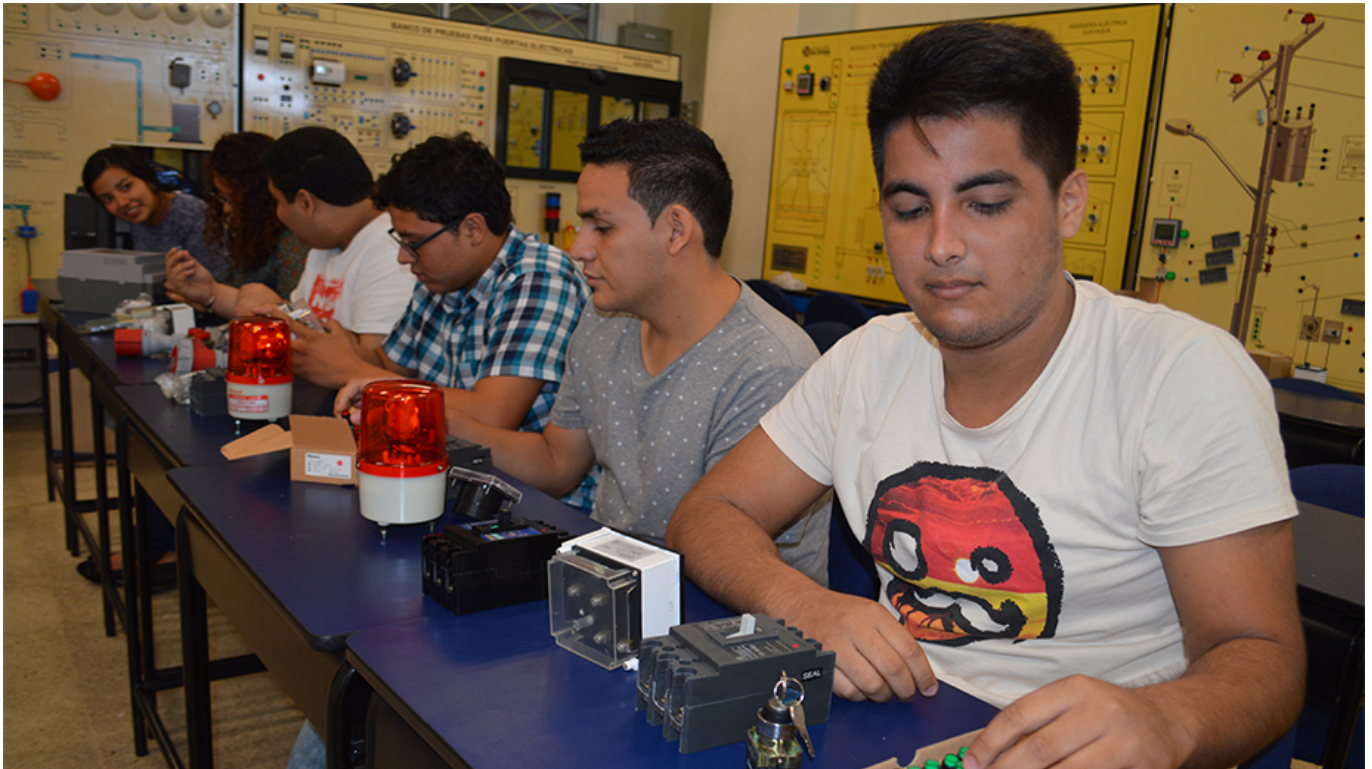

## Equipos donados a la UPS beneficiarán a sectores vulnerables de Guayaquil

Fecha de impresión: 22/11/2024

Las carreras de ingeniería la Sede Guayaquil recibieron una importante donación de equipos técnicos por parte de la empresa Sumelec S.A, los cuales se emplearán en actividades destinadas a la educación en instituciones de escasos recursos económicos para que, niños y jóvenes, puedan tener una formación técnica en este campo.

Los equipos recibidos fueron:

- 4 arrancadores suaves para grandes motores para la práctica en las secuencias de arranque y parada de procesos industriales.
- 4.000 elementos consumibles como voltímetros, amperímetros, frecuencímetros analógicos de tableros, focos y fusibles.